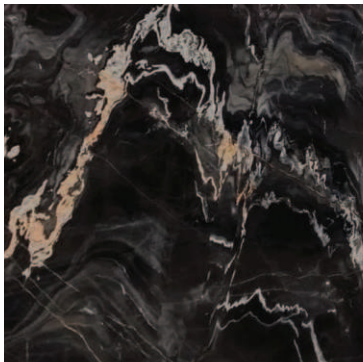

Royal Black — 10010078