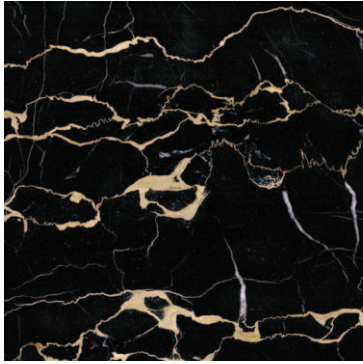

Portoro — 10010073