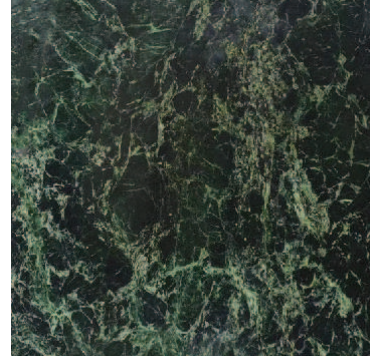

مجموعة الألوان

Color Options

BiegeLime

Cloud Grey

Deep Green

Cartier Grey

Great Grey

Cream Marvel