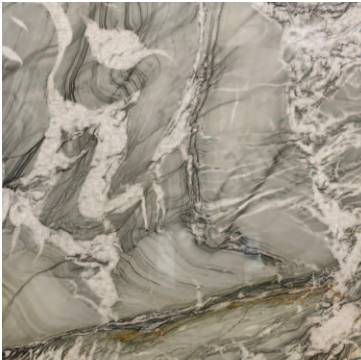

Silver River — 10010091

Coffe Brown — 10010090

Bright White — 89

Beyanco — 10010015

Fantastic Gray — 10010088

Brown Leather — 10010086

Anti Beige — 10010004

Light Green — 10010085