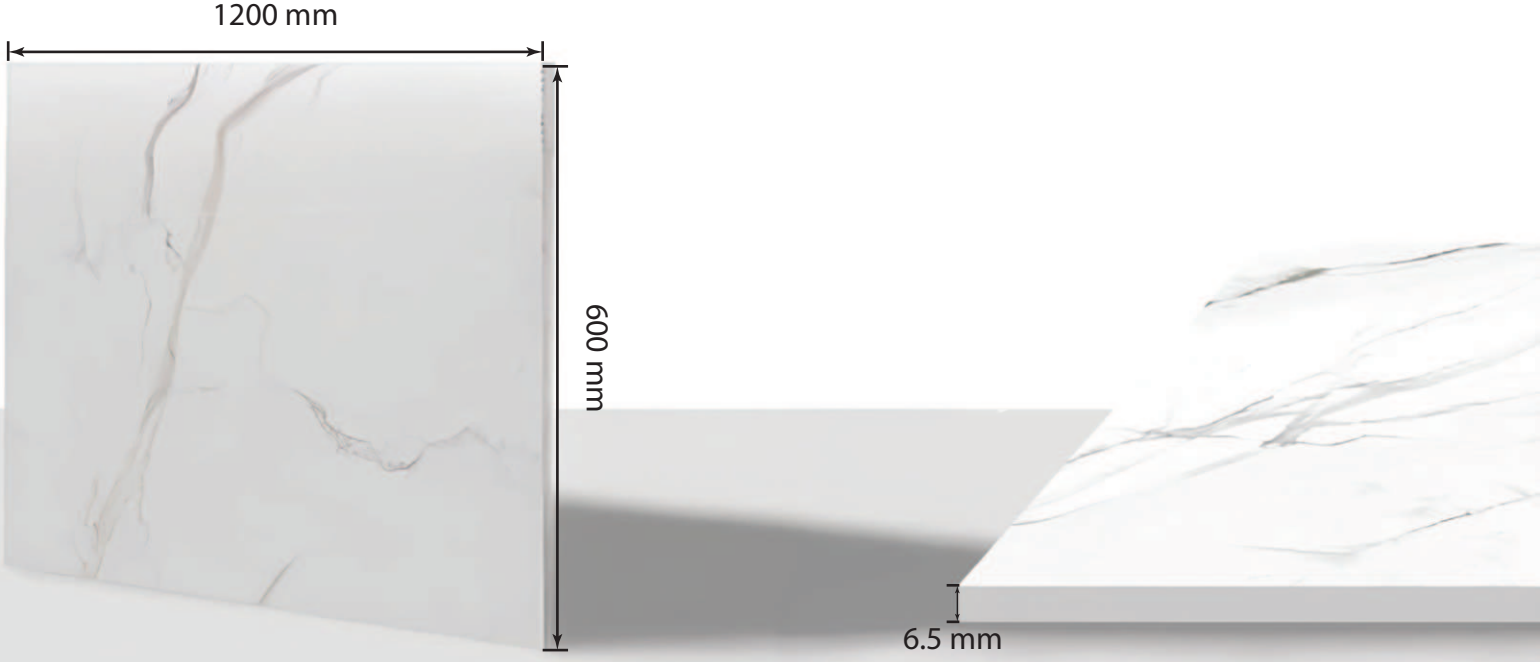

البيانات التقنية

Product Technical Data

Material	Natural Marble
Thickness	4.5mm Marble + 2mm Support
Sheet Size	600mm * 1200mm
Installation	Mechanical / Marble Glue

المادة	رخام طبيعي
السماكة	٤,٥ مم رخام طبيعي ٢ مم تدعيم
مقاس الألواح	٦٠٠ مم * ١٢٠٠ مم
التركيب	غراء رخام