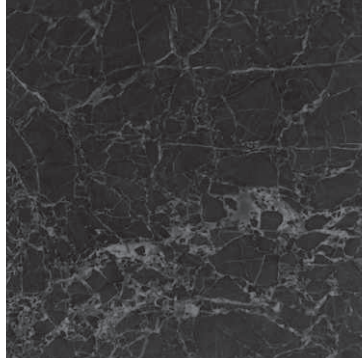

NARCISSE — 10010028

Beyanco Cadia — 10010035

Luna Silver Dark — 10010025

Italiano Biko — 10010023

Super White — 10010021

Light Beige — 10010024

Black Marquina — 10010022

Ice Gray Dark — 10010017