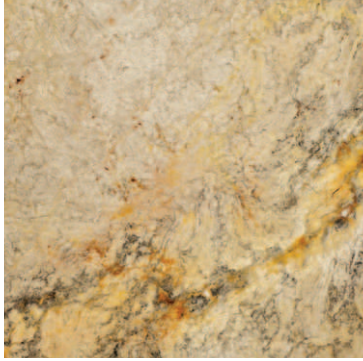

Moonlight Grey

Moonshine Biege

Hermes Grey

بسبب أن الرخام مادة طبيعية، قد تختلف الألوان عن الصور المعروضة، يرجى طلب أحدث الصور.
Colors may differ, Please request to provide you with the latest

SunLight

Wizard Grey