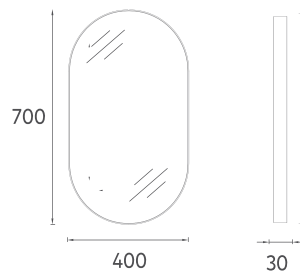

PUNO Mirror, 40 cm

Features
400 x 30 x 700 mm
· Metal Profile Mirror

29PN4004040I Mirror, Black Metal Profile
29PN4001040I Mirror, White Metal Profile