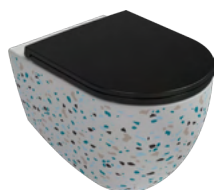

COLORISVEA COLORS

MATTE
WHITE

IVORY

SALMON

MINT

NEW

COLORISVEA

SANITARY WARE WALL HUNG WCs / BIDETS