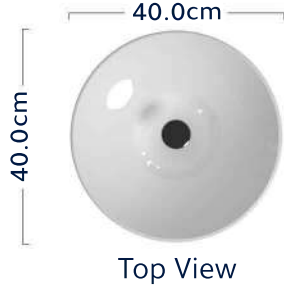

Lagoon لاجون ◀

الألوان: عدة ألوان
لمعان السطح: لامع / مطفي

الرمز 050037
العلامة التجارية: دار المسلة
التصميم: معلق
مادة الصنع: ريزن وطني