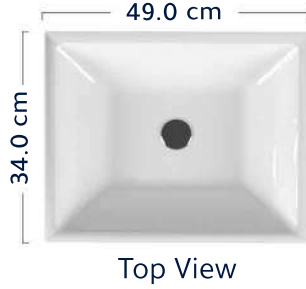

بترفلاي Butterfly ◀

الألوان: عدة ألوان
لمعان السطح: لامع / مطفي

الرمز 050053
العلامة التجارية: دار المسلة
التصميم: معلق
مادة الصنع: ريزن وطني