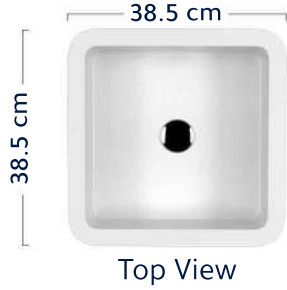

Oro اورو ◀

الألوان: عدة ألوان
لمعان السطح: لامع / مطفي

الرمز 050056
العلامة التجارية: دار المسلة
التصميم: معلق
مادة الصنع: ريزن وطني